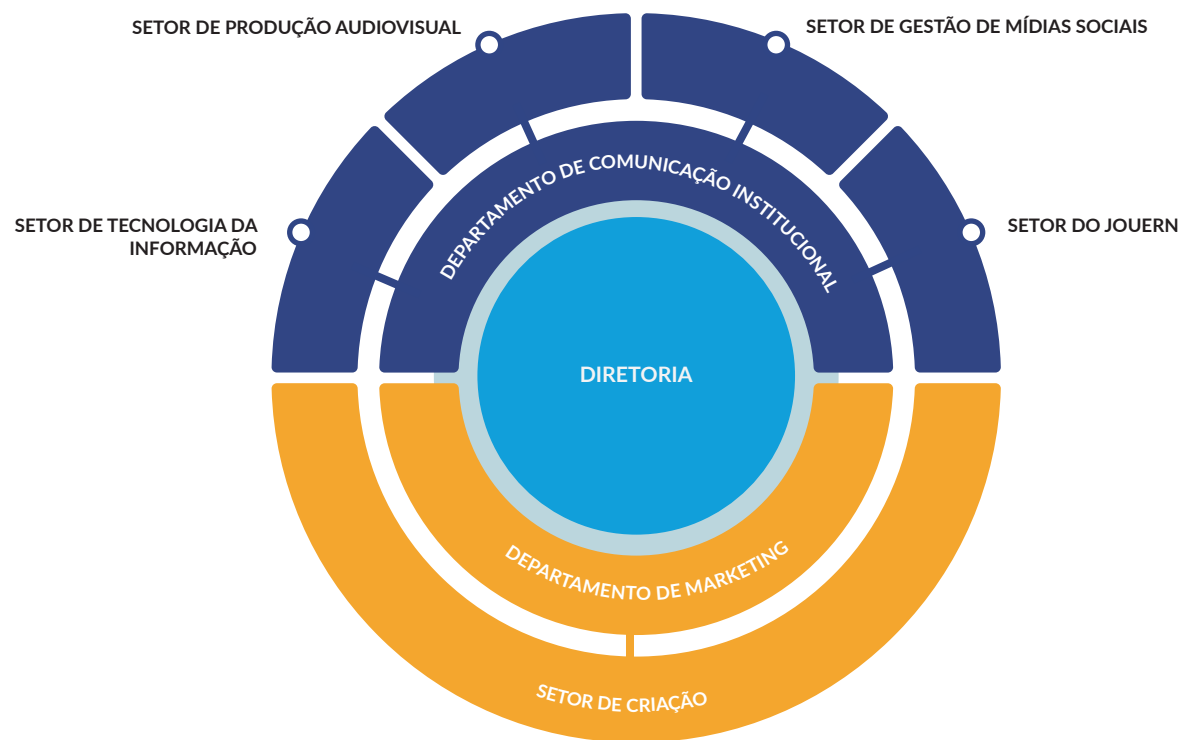

PROPLAN

PRÓ-REITORIA DE PLANEJAMENTO, ORÇAMENTO E FINANÇAS

SIGLAS

DEO | Departamento de Execução Orçamentária
DOE | Departamento de Orçamento e Execução

DIRETORIAS

AGECOM

AGÊNCIA DE COMUNICAÇÃO

DAIN

DIRETORIA DE POLÍTICAS
E AÇÕES INCLUSIVAS

UERN
ORGANOGRAMAS

DEAD

DIRETORIA DE EDUCAÇÃO A DISTÂNCIA

DIAAD

DIRETORIA DE AÇÕES
AFIRMATIVAS E DIVERSIDADE

DICE

DIRETORIA DE CERIMONIAL E EVENTOS