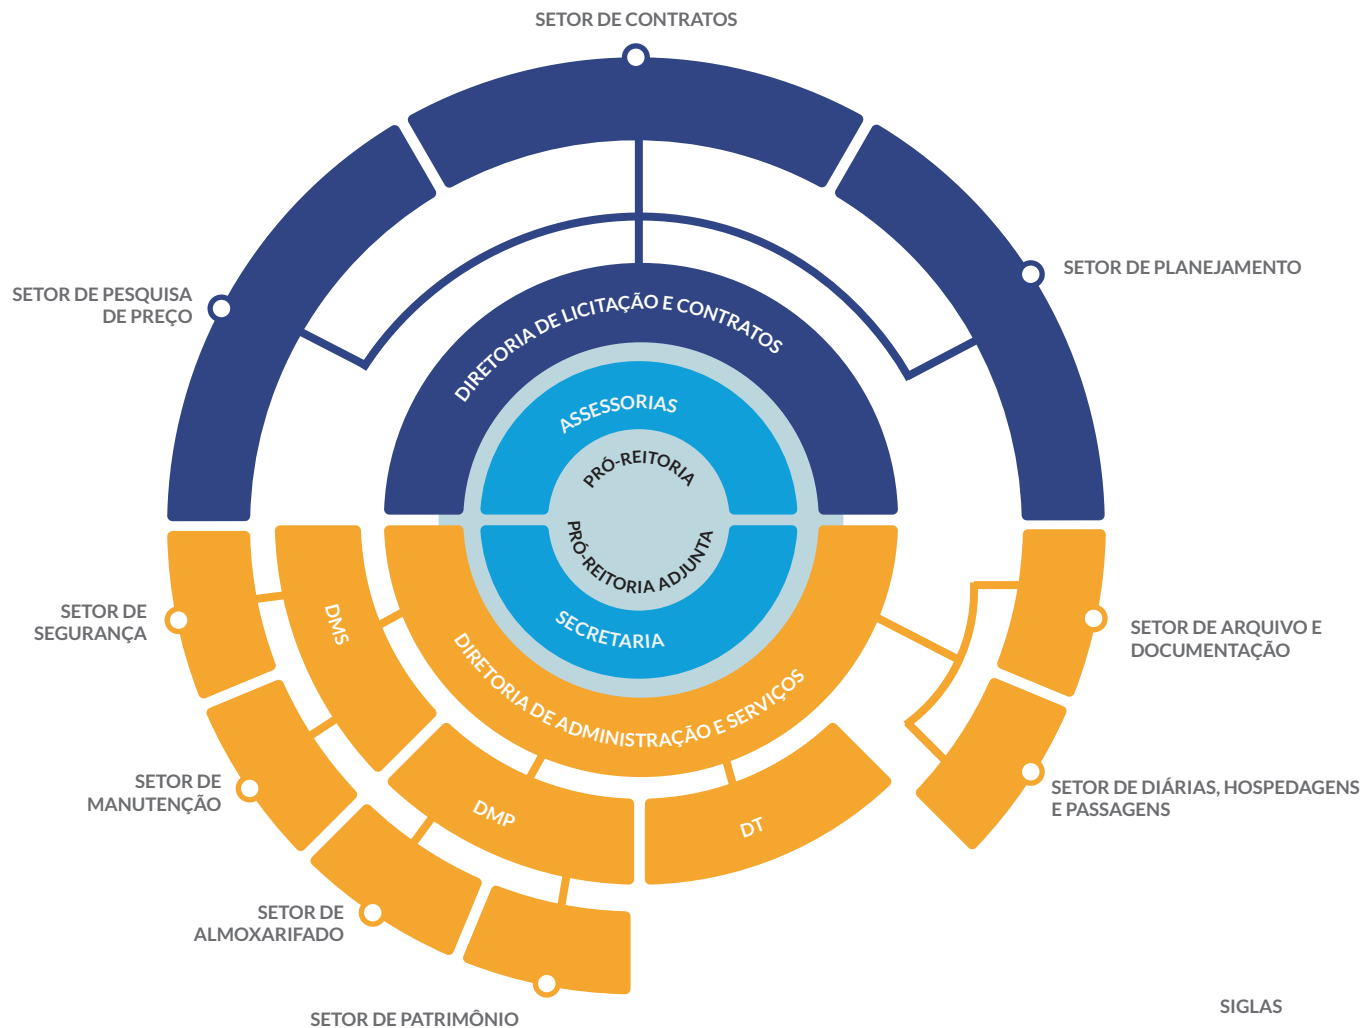

**GABINETE E
ASSESSORIAS**

GABINETE

GABINETE DA REITORIA

AAI

ASSESSORIA DE AVALIAÇÃO
INSTITUCIONAL

UERN
ORGANOGRAMAS

AGT

ASSESSORIA DE GOVERNANÇA E
TRANSPARÊNCIA

UERN
ORGANOGRAMAS

PRÓ-REITORIAS

PRAE

PRÓ-REITORIA DE
ASSUNTOS ESTUDANTIS

PROAD

PRÓ-REITORIA DE
ADMINISTRAÇÃO

SIGLAS

DMS | Departamento de Manutenção e Segurança
DMP | Departamento de Materiais e Patrimônio
DT | Departamento de Transportes

PROEG

PRÓ-REITORIA DE
ENSINO DE GRADUAÇÃO

PROGEP

PRÓ-REITORIA DE
GESTÃO DE PESSOAS

PROEX

PRÓ-REITORIA DE
EXTENSÃO

SIGLAS

EdUCA | Escola da Uern: cursos e atividades
DECA | Diretoria de Educação, Cultura e Arte
DEAC | Diretoria de Educação e Ações Comunitárias