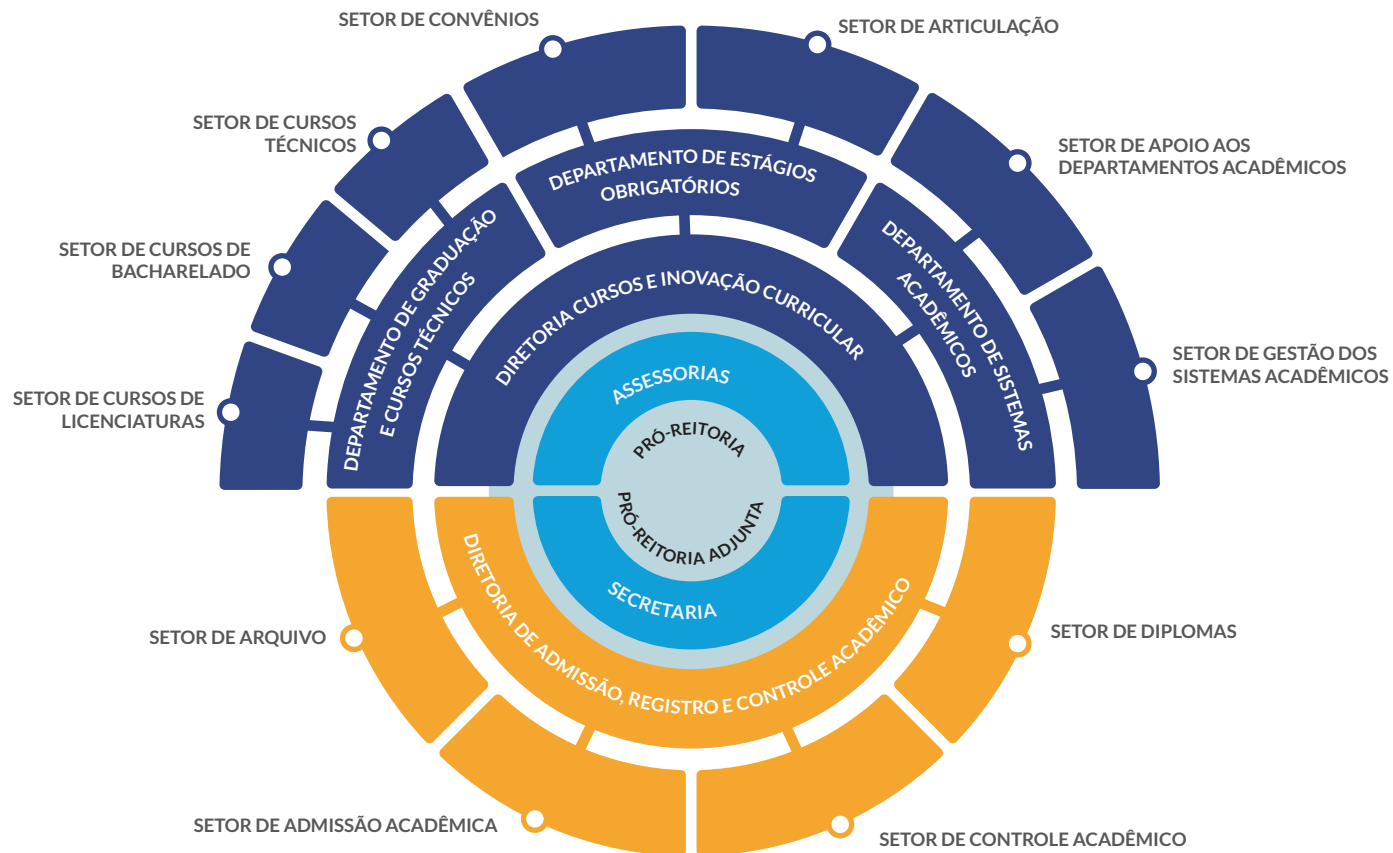

**GABINETE E
ASSESSORIAS**

GABINETE

GABINETE DA REITORIA

AAI

ASSESSORIA DE AVALIAÇÃO
INSTITUCIONAL

UERN
ORGANOGRAMAS

AGT

ASSESSORIA DE GOVERNANÇA E
TRANSPARÊNCIA

UERN
ORGANOGRAMAS

PRÓ-REITORIAS

PRAE

PRÓ-REITORIA DE
ASSUNTOS ESTUDANTIS

PROAD

PRÓ-REITORIA DE
ADMINISTRAÇÃO

SIGLAS

DMS | Departamento de Manutenção e Segurança
DMP | Departamento de Materiais e Patrimônio
DT | Departamento de Transportes

PROEG

PRÓ-REITORIA DE
ENSINO DE GRADUAÇÃO

PROGEP

PRÓ-REITORIA DE
GESTÃO DE PESSOAS

PROEX

PRÓ-REITORIA DE
EXTENSÃO

SIGLAS

EdUCA | Escola da Uern: cursos e atividades
DECA | Diretoria de Educação, Cultura e Arte
DEAC | Diretoria de Educação e Ações Comunitárias