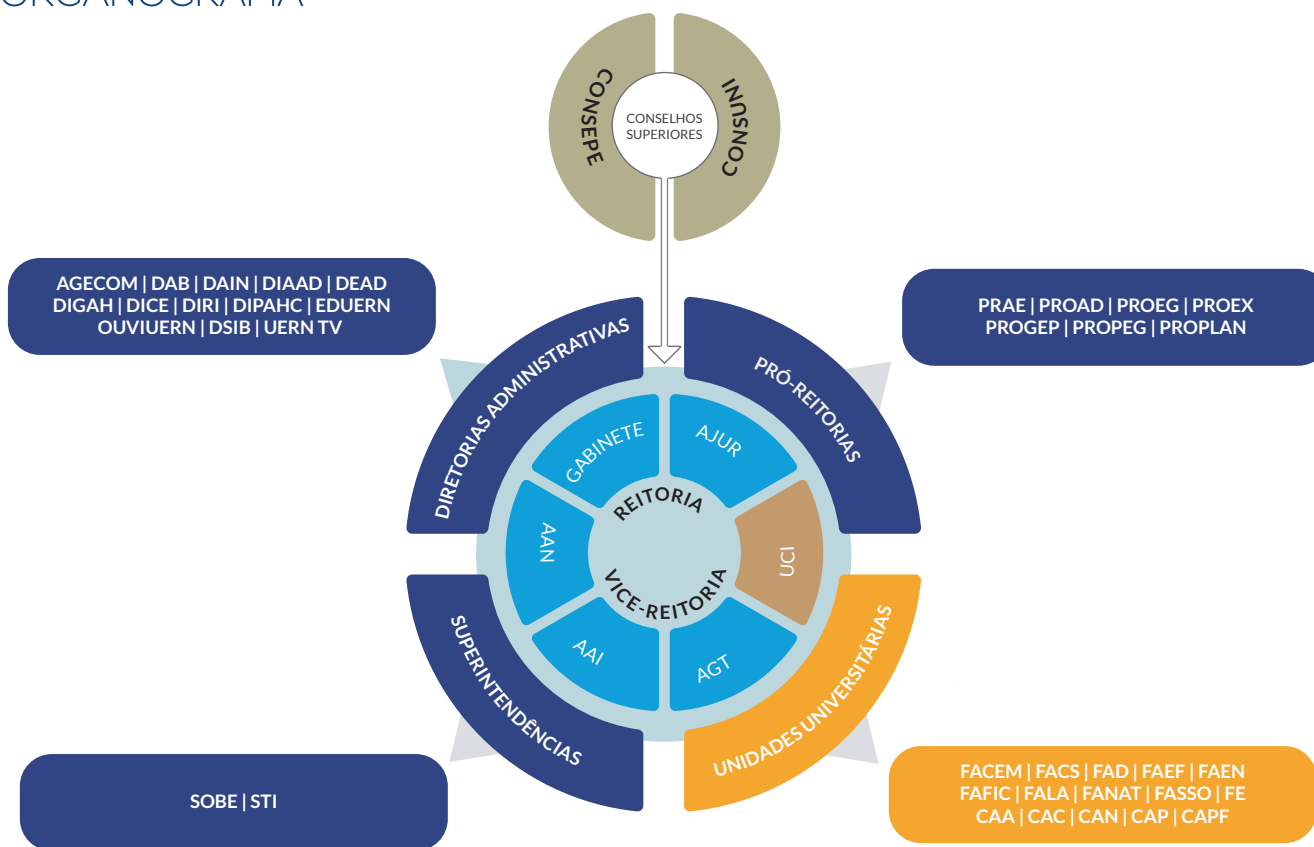

UERN
ORGANOGRAMAS

UERN

ORGANOGRAMA

SIGLAS

AAI | Assessoria de Avaliação Institucional
 AAN | Assessoria de Atos Normativos
 AGEKOM | Agência de Comunicação
 AGT | Assessoria de Governança e Transparência
 AJUR | Assessoria Jurídica
 CAA | Campus Avançado de Assú
 CAC | Campus Avançado de Caicó
 CAN | Campus Avançado de Natal
 CAP | Campus Avançado de Patú
 CAPF | Campus Avançado de Pau dos Ferros
 CONSEPE | Conselho de Ensino, Pesquisa e Extensão
 CONSUNI | Conselho Universitário
 DAB | Diretoria de Assistência Biopsicossocial
 DAIN | Diretoria de Ações Inclusivas
 DEAD | Diretoria de Educação a Distância
 DIAAD | Diretoria de Ações Afirmativas e Diversidade
 DIGAH | Diretoria de Gestão Acadêmica Hospitalar
 DICE | Diretoria de Cerimonial e Eventos
 DIRI | Diretoria de Relações Internacionais e Interinstitucionais
 DPHCC | Diretoria de Patrimônio Histórico, Científico e Cultural
 EDUERN | Edições UERN
 FACEM | Faculdade de Ciências Econômicas
 FACS | Faculdade de Ciências da Saúde
 FAD | Faculdade de Direito
 FAEF | Faculdade de Educação Física
 FAEN | Faculdade de Enfermagem
 FAFIC | Faculdade de Filosofia e Ciências Sociais
 FALA | Faculdade de Letras e Artes
 FANAT | Faculdade de Ciências Exatas e Naturais
 FASSO | Faculdade de Serviço Social
 FE | Faculdade de Educação
 OUVIUERN | Ouvidoria da UERN
 PRAE | Pró-Reitoria de Assuntos Estudantis
 PROAD | Pró-Reitoria de Administração
 PROEG | Pró-Reitoria de Ensino e Graduação
 PROEX | Pró-Reitoria de Extensão
 PROGEP | Pró-Reitoria de Gestão de Pessoas
 PROPEG | Pró-Reitoria de Pesquisa e Pós-Graduação
 PROPLAN | Pró-Reitoria de Planejamento
 DSIB | Diretoria do Sistema Integrado de Bibliotecas
 SOBEN | Superintendência de Obras e Engenharia
 STI | Superintendência de Tecnologia da Informação
 UCI | Unidade de Controle Interno
 UERN TV | TV Universitária