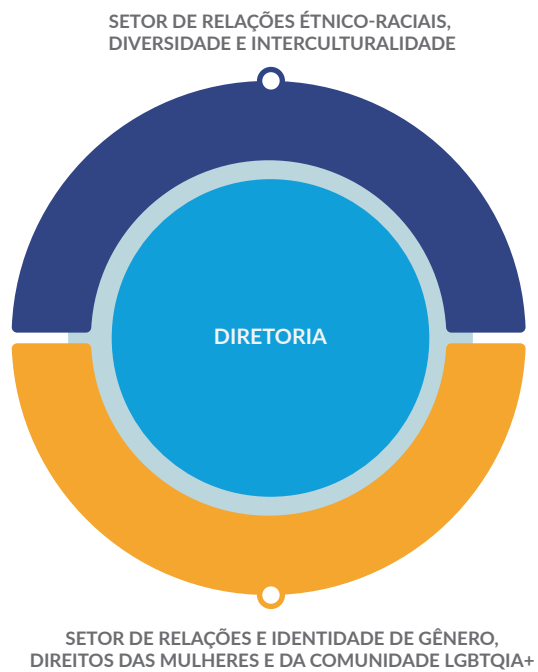

DIRETORIA DE POLÍTICAS
E AÇÕES INCLUSIVAS

UERN
ORGANOGRAMAS

DEAD

DIRETORIA DE EDUCAÇÃO A DISTÂNCIA

DIAAD

DIRETORIA DE AÇÕES
AFIRMATIVAS E DIVERSIDADE

DICE

DIRETORIA DE CERIMONIAL E EVENTOS