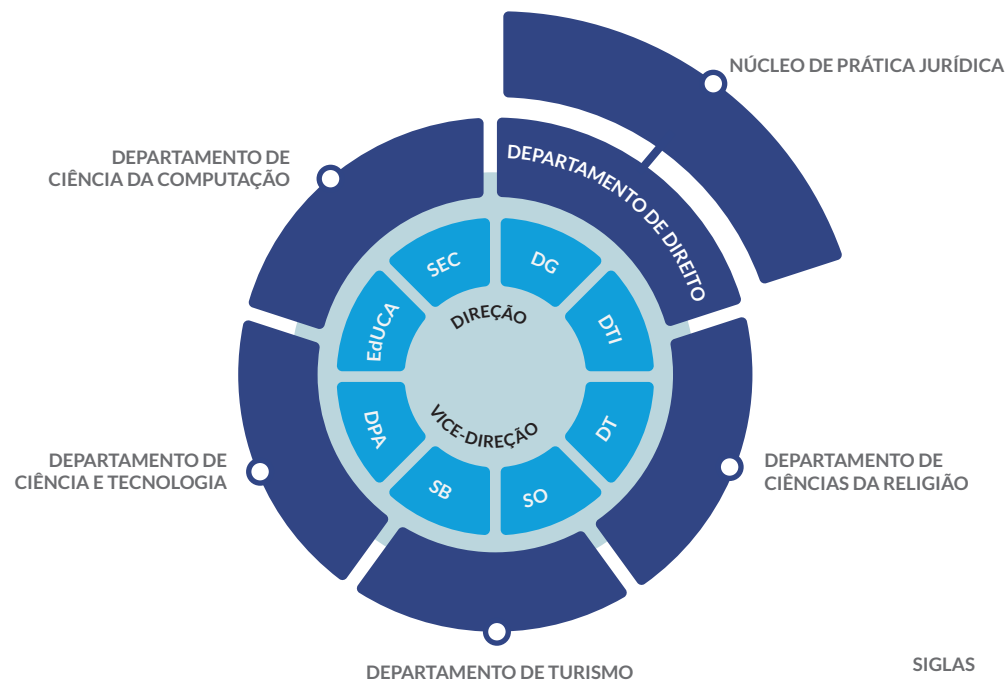

CAN

CAMPUS AVANÇADO DE NATAL

SIGLAS

DG | Divisão de Governança
DPA | Divisão de Políticas e Ações Inclusivas
DTI | Divisão de Tecnologia da Informação
DT | Divisão de Transporte
EdUCA | Escola da Uern: cursos e atividades
SEC | Secretaria Geral
SB | Setor de Biblioteca
SO | Setor de Ouvidoria