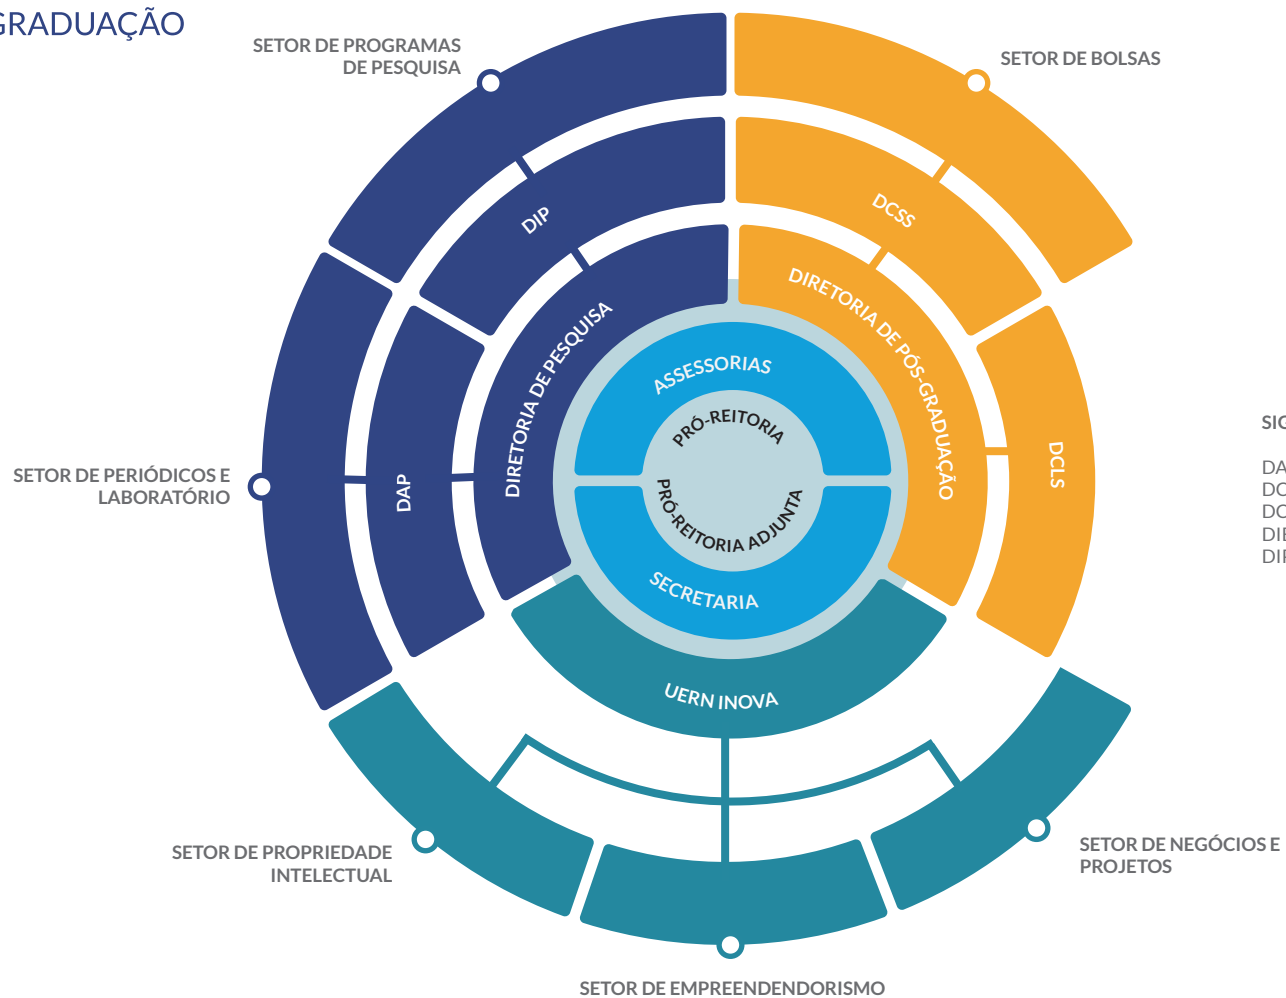

UERN
ORGANOGRAMAS

PRÓ-REITORIAS

PRAE

PRÓ-REITORIA DE
ASSUNTOS ESTUDANTIS

PROAD

PRÓ-REITORIA DE
ADMINISTRAÇÃO

SIGLAS

DMS | Departamento de Manutenção e Segurança
DMP | Departamento de Materiais e Patrimônio
DT | Departamento de Transportes

PROEG

PRÓ-REITORIA DE
ENSINO DE GRADUAÇÃO

PROGEP

PRÓ-REITORIA DE
GESTÃO DE PESSOAS

PROEX

PRÓ-REITORIA DE
EXTENSÃO

SIGLAS

EdUCA | Escola da Uern: cursos e atividades
DECA | Diretoria de Educação, Cultura e Arte
DEAC | Diretoria de Educação e Ações Comunitárias

PROPEG

PRÓ-REITORIA DE
PESQUISA E PÓS-GRADUAÇÃO

SIGLAS

DAP | Departamento de Apoio ao Pesquisador
DCLS | Departamento de Cursos Lato Sensu
DCSS | Departamento de Cursos Stricto Sensu
DIE | Diretoria de Inovação e Empreendedorismo
DIP | Departamento de Institucionalização da Pesquisa