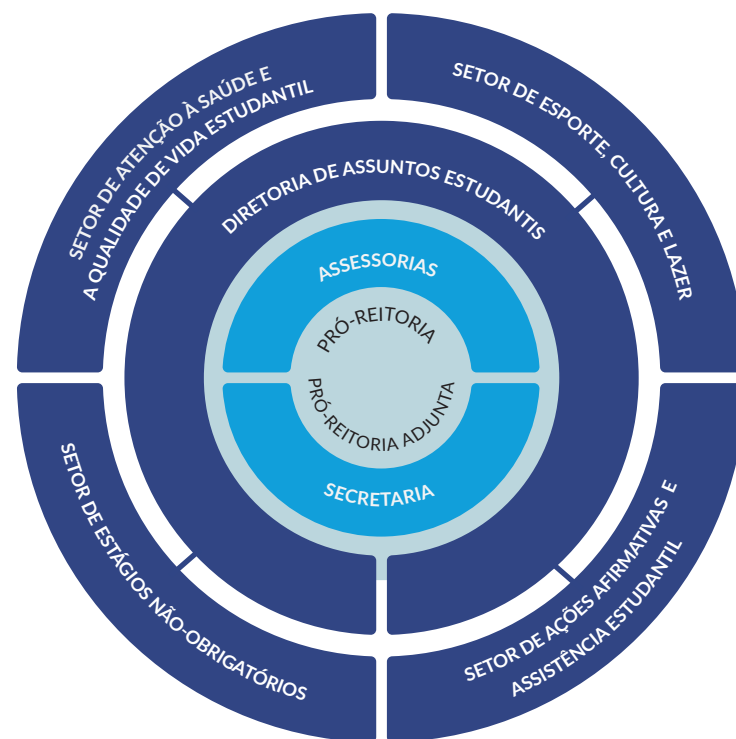

**GABINETE E
ASSESSORIAS**

GABINETE

GABINETE DA REITORIA

AAI

ASSESSORIA DE AVALIAÇÃO
INSTITUCIONAL

UERN
ORGANOGRAMAS

AGT

ASSESSORIA DE GOVERNANÇA E
TRANSPARÊNCIA

UERN
ORGANOGRAMAS

PRÓ-REITORIAS

PRAE

PRÓ-REITORIA DE
ASSUNTOS ESTUDANTIS

PROAD

PRÓ-REITORIA DE
ADMINISTRAÇÃO

SIGLAS

DMS | Departamento de Manutenção e Segurança
DMP | Departamento de Materiais e Patrimônio
DT | Departamento de Transportes

PROEG

PRÓ-REITORIA DE
ENSINO DE GRADUAÇÃO

PROGEP

PRÓ-REITORIA DE
GESTÃO DE PESSOAS

PROEX

PRÓ-REITORIA DE
EXTENSÃO

SIGLAS

EdUCA | Escola da Uern: cursos e atividades
DECA | Diretoria de Educação, Cultura e Arte
DEAC | Diretoria de Educação e Ações Comunitárias