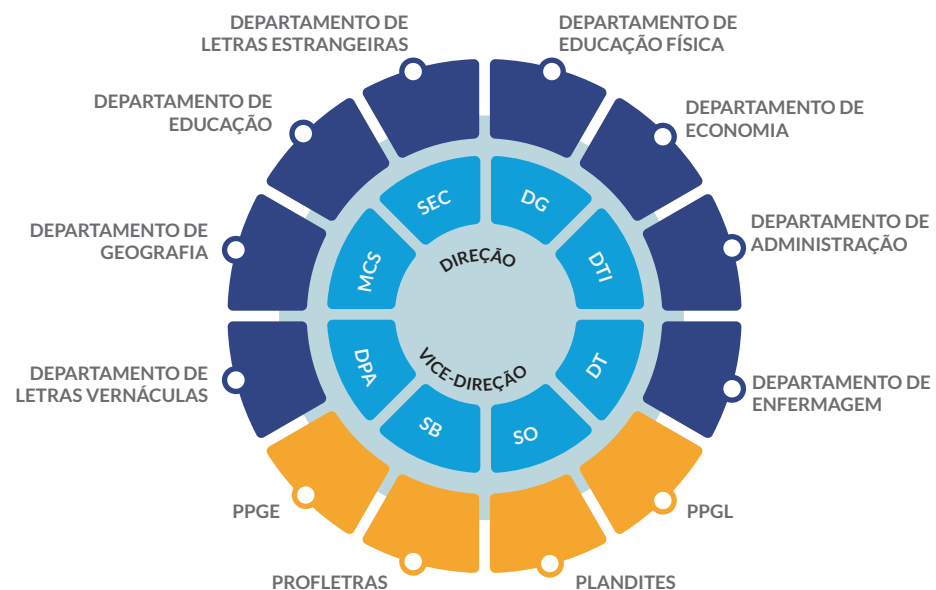

CAP

CAMPUS AVANÇADO DE PATU

SIGLAS

DG | Divisão de Governança
DPA | Divisão de Políticas e Ações Inclusivas
DTI | Divisão de Tecnologia da Informação
DT | Divisão de Transporte
SEC | Secretaria Geral
SB | Setor de Biblioteca
SO | Setor de Ouvidoria

CAPF

CAMPUS AVANÇADO DE
PAU DOS FERROS

SIGLAS

DG | Divisão de Governança

DPA | Divisão de Políticas e Ações Inclusivas

DTI | Divisão de Tecnologia da Informação

DT | Divisão de Transporte

MCS | Museu de Cultura Sertaneja