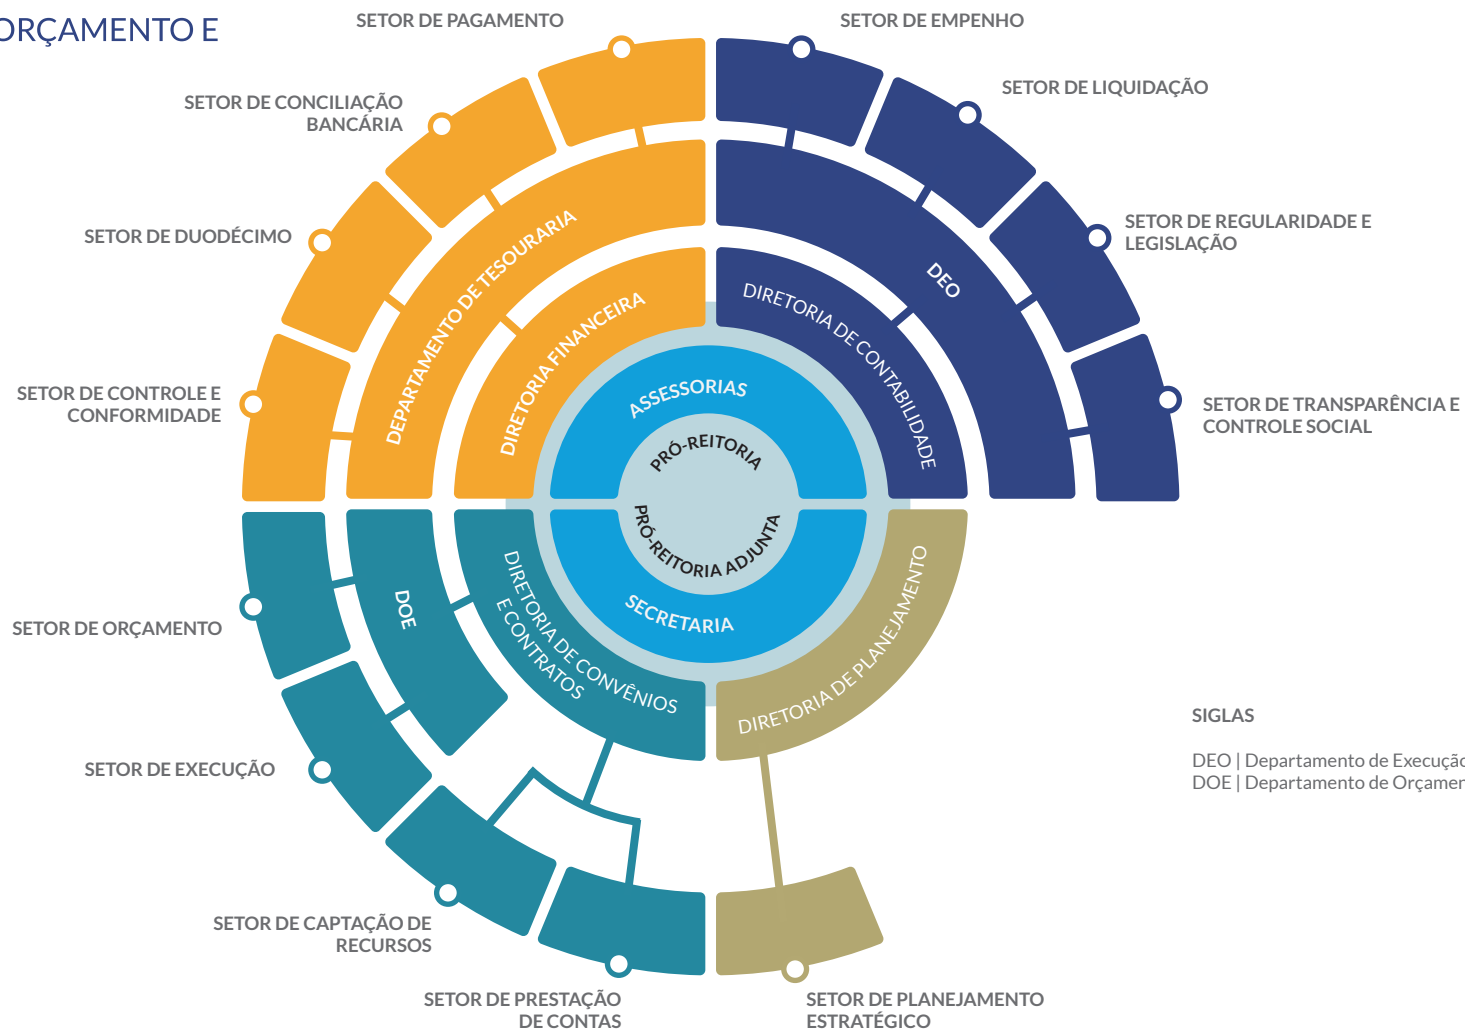

PROEG

PRÓ-REITORIA DE
ENSINO DE GRADUAÇÃO

PROGEP

PRÓ-REITORIA DE
GESTÃO DE PESSOAS

PROEX

PRÓ-REITORIA DE
EXTENSÃO

SIGLAS

EdUCA | Escola da Uern: cursos e atividades
DECA | Diretoria de Educação, Cultura e Arte
DEAC | Diretoria de Educação e Ações Comunitárias

PROPEG

PRÓ-REITORIA DE
PESQUISA E PÓS-GRADUAÇÃO

SIGLAS

DAP | Departamento de Apoio ao Pesquisador
DCLS | Departamento de Cursos Lato Sensu
DCSS | Departamento de Cursos Stricto Sensu
DIE | Diretoria de Inovação e Empreendedorismo
DIP | Departamento de Institucionalização da Pesquisa

PROPLAN

PRÓ-REITORIA DE PLANEJAMENTO, ORÇAMENTO E FINANÇAS

SIGLAS

DEO | Departamento de Execução Orçamentária
DOE | Departamento de Orçamento e Execução

DIRETORIAS

AGECOM

AGÊNCIA DE COMUNICAÇÃO

DAIN