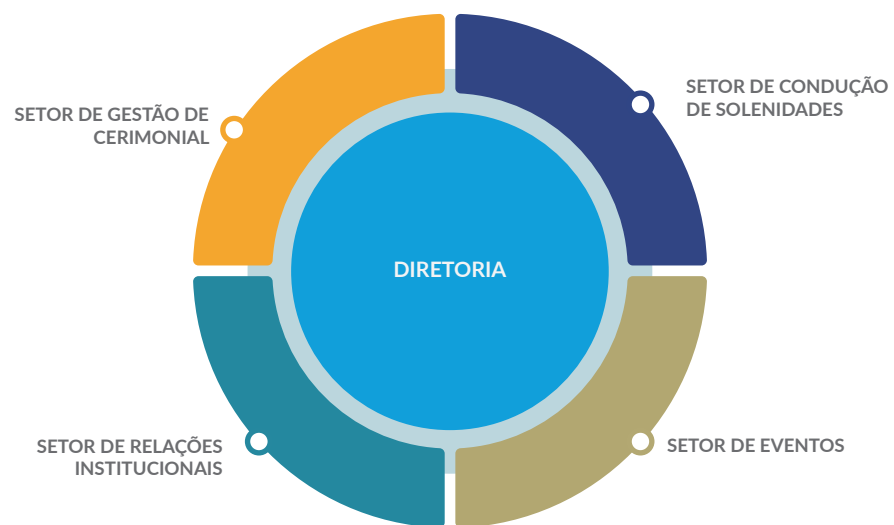

DIRETORIA DE POLÍTICAS
E AÇÕES INCLUSIVAS

UERN
ORGANOGRAMAS

DEAD

DIRETORIA DE EDUCAÇÃO A DISTÂNCIA

DIAAD

DIRETORIA DE AÇÕES
AFIRMATIVAS E DIVERSIDADE

DICE

DIRETORIA DE CERIMONIAL E EVENTOS

DIRI

DIRETORIA DE RELAÇÕES
INTERNACIONAIS E INTERINSTITUCIONAIS

DPHCC

DIRETORIA DE PATRIMÔNIO
HISTÓRICO, CIENTÍFICO E CULTURAL

DSIB

DIRETORIA DE SISTEMA
INTEGRADO DE BIBLIOTECAS

EDUERN

EDIÇÕES UERN