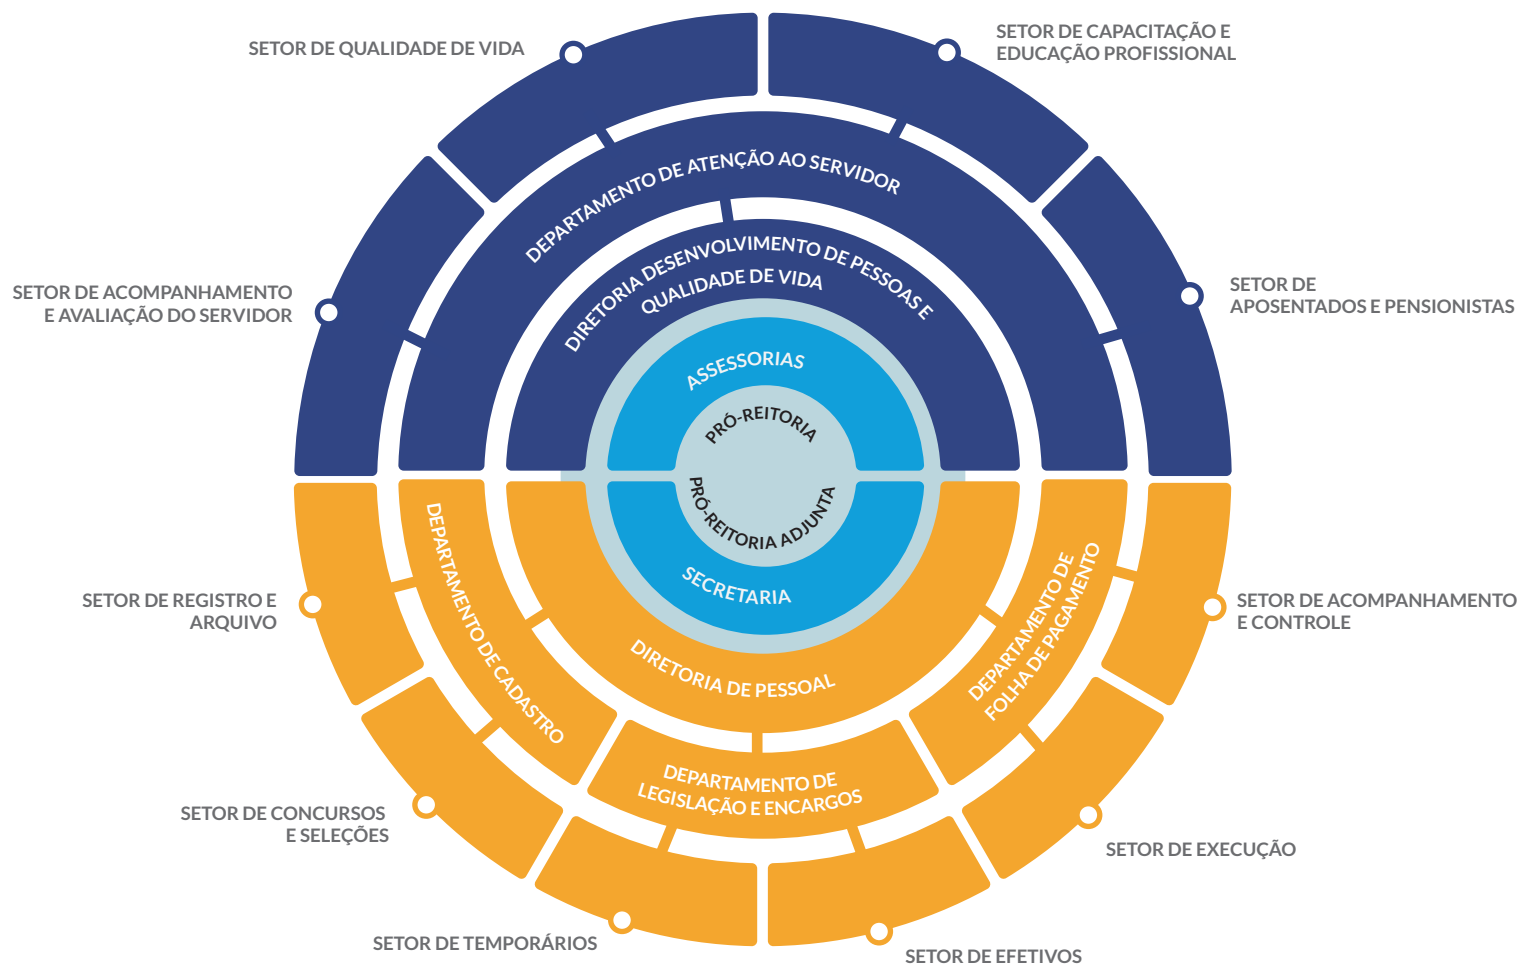

**GABINETE E
ASSESSORIAS**

GABINETE

GABINETE DA REITORIA

AAI

ASSESSORIA DE AVALIAÇÃO
INSTITUCIONAL

UERN
ORGANOGRAMAS

AGT

ASSESSORIA DE GOVERNANÇA E
TRANSPARÊNCIA

UERN
ORGANOGRAMAS

PRÓ-REITORIAS

PRAE

PRÓ-REITORIA DE
ASSUNTOS ESTUDANTIS

PROAD

PRÓ-REITORIA DE
ADMINISTRAÇÃO

SIGLAS

DMS | Departamento de Manutenção e Segurança
DMP | Departamento de Materiais e Patrimônio
DT | Departamento de Transportes

PROEG

PRÓ-REITORIA DE
ENSINO DE GRADUAÇÃO

PROGEP

PRÓ-REITORIA DE
GESTÃO DE PESSOAS

PROEX

PRÓ-REITORIA DE
EXTENSÃO

SIGLAS

EdUCA | Escola da Uern: cursos e atividades
DECA | Diretoria de Educação, Cultura e Arte
DEAC | Diretoria de Educação e Ações Comunitárias