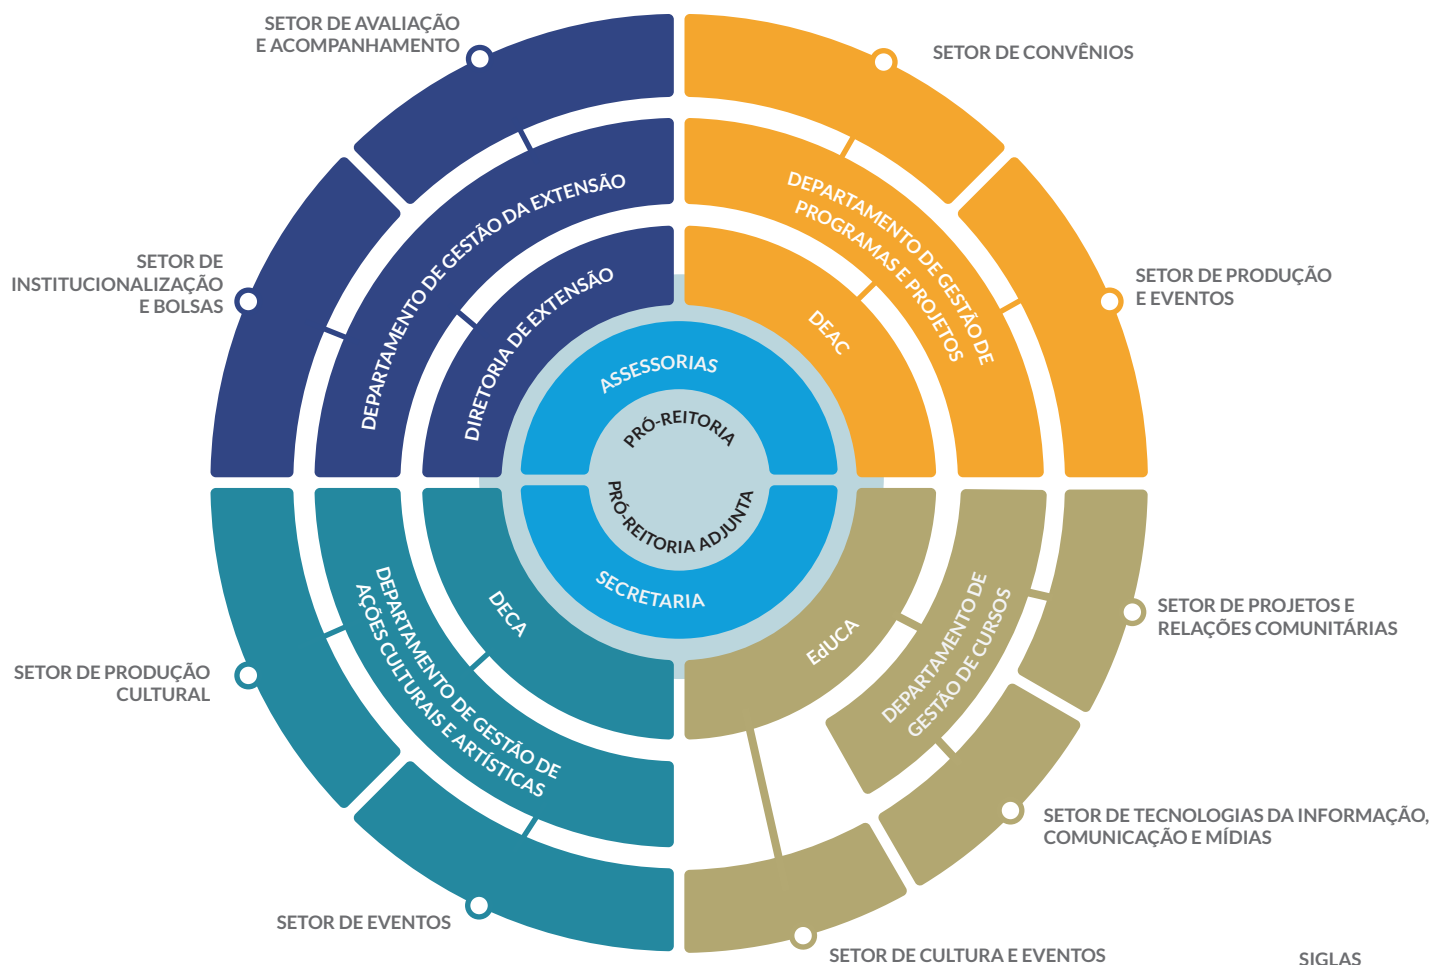

UERN
ORGANOGRAMAS

PRÓ-REITORIAS

PRAE

PRÓ-REITORIA DE
ASSUNTOS ESTUDANTIS

PROAD

PRÓ-REITORIA DE
ADMINISTRAÇÃO

SIGLAS

DMS | Departamento de Manutenção e Segurança
DMP | Departamento de Materiais e Patrimônio
DT | Departamento de Transportes

PROEG

PRÓ-REITORIA DE
ENSINO DE GRADUAÇÃO

PROGEP

PRÓ-REITORIA DE
GESTÃO DE PESSOAS

PROEX

PRÓ-REITORIA DE
EXTENSÃO

SIGLAS

EdUCA | Escola da Uern: cursos e atividades
DECA | Diretoria de Educação, Cultura e Arte
DEAC | Diretoria de Educação e Ações Comunitárias

PROPEG

PRÓ-REITORIA DE
PESQUISA E PÓS-GRADUAÇÃO

SIGLAS

DAP | Departamento de Apoio ao Pesquisador
DCLS | Departamento de Cursos Lato Sensu
DCSS | Departamento de Cursos Stricto Sensu
DIE | Diretoria de Inovação e Empreendedorismo
DIP | Departamento de Institucionalização da Pesquisa